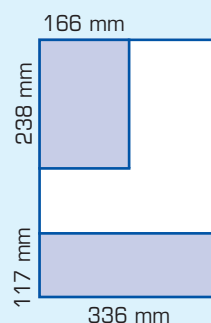

#### Kolombreedtes:

1 kol = 38,5 mm	5 kol = 208,5 mm
2 kol = 81,0 mm	6 kol = 251,0 mm
3 kol = 123,5 mm	7 kol = 293,5 mm
4 kol = 166,0 mm	8 kol = 336,0 mm

#### Zetspiegel:

Breedte = 336 mm  
Hoogte = 480 mm  
64 modules: 38,5 mm breed x 56,5 mm hoog met tussenruimte van 4 mm

**1/1**

**1/2L**

**1/2R**

**1/4**

**1/8**