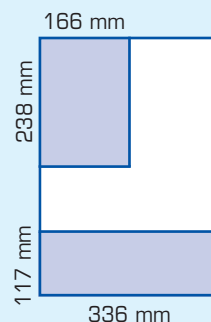

#### Kolombreedtes:

1 kol = 38,5 mm	5 kol = 208,5 mm
2 kol = 81,0 mm	6 kol = 251,0 mm
3 kol = 123,5 mm	7 kol = 293,5 mm
4 kol = 166,0 mm	8 kol = 336,0 mm

#### Zetspiegel:

Breedte = 336 mm  
Hoogte = 480 mm  
64 modules: 38,5 mm breed x 56,5 mm hoog met tussenruimte van 4 mm

**1/1**

**1/2L**

**1/2R**

**1/4**

**1/8**