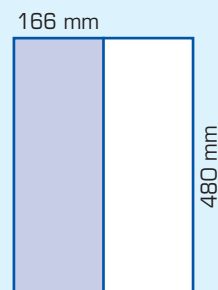

#### Zetspiegel:

Breedte = 336 mm  
Hoogte = 480 mm  
64 modules: 38,5 mm breed x 56,5 mm hoog met tussenruimte van 4 mm

#### Materiaal:

- Foto's: originelen - digitaal aanleveren minimum 300 dpi.
- CD-Rom / mail
- PDF (Medibelnormen voor kranten / CMYK-modus)
- QuarkXPress 6.5, Illustrator CS, Photoshop CS
- UPLOAD via onze website

**1/1**

**1/2L**

**1/2R**

**1/4**

**1/8**